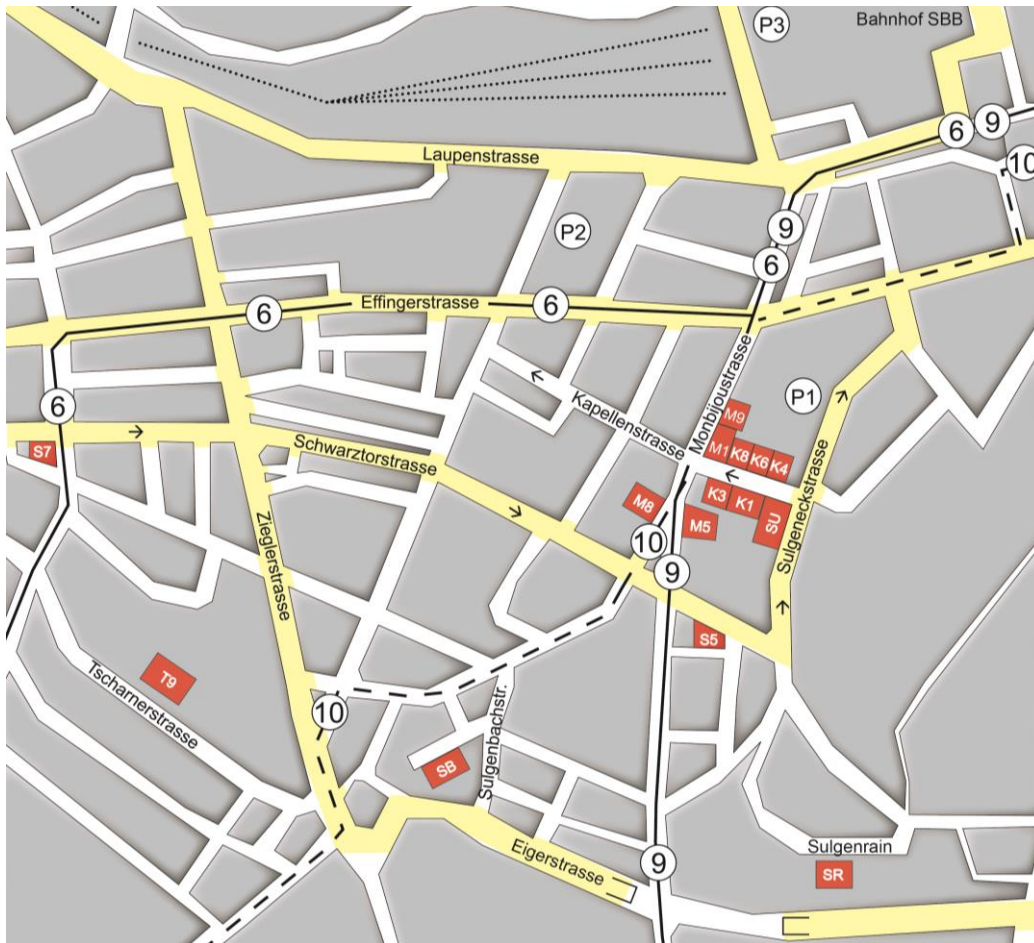

Lageplan BFF Bern

Monbijoustrasse 21 (M1)

Auskunft/Direktion/Verwaltung
Büros Ausbildungen
Tramlinie 9 (Richtung Wabern bis Monbijou)
Buslinie 10 (Richtung Schliern bis Monbijou)

Monbijoustrasse 25 (M5)

Unterrichtsräume
Tramlinie 9 (Richtung Wabern bis Monbijou)
Buslinie 10 (Richtung Schliern bis Monbijou)

Monbijoustrasse 28 (M8)

BuFFet
Tramlinie 9 (Richtung Wabern bis Monbijou)
Buslinie 10 (Richtung Schliern bis Monbijou)

Schwarztorstrasse 5 (S5)

Abteilung Weiterbildung WB
Betriebliche Bildung und Beratung
Unterrichtsräume
Tramlinie 9 (Richtung Wabern bis Monbijou)
Buslinie 10 (Richtung Schliern bis Monbijou)

Sulgenbachstrasse 18 (SB)

Unterrichtsräume
Tramlinie 9 (Richtung Wabern bis Monbijou)
Buslinie 10 (Richtung Schliern bis Monbijou)

Kapellenstrasse 1 (K1)

Aula/Turnhallen
Tramlinie 9 (Richtung Wabern bis Monbijou)
Buslinie 10 (Richtung Schliern bis Monbijou)